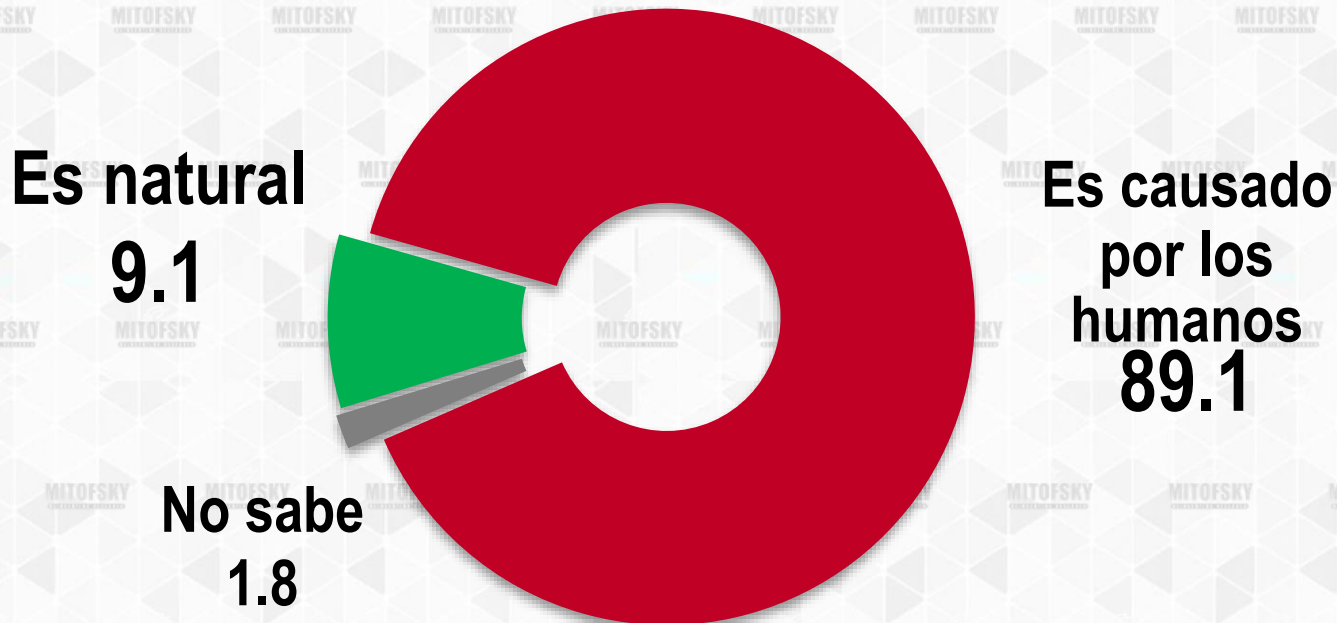

CAMBIO CLIMÁTICO

México
Encuesta nacional
Noviembre 2021

¿Cree que el cambio climático es algo real o que es algo inventado?

Es real
98.1

Es inventado
0.8

No sabe
1.1

Los recientes cambio en el clima en el mundo
¿Cree que son cosas normales que ocurren en nuestro planeta o es algo que ha sido provocado por los seres humanos?

Noviembre/2021

1,000 mexicanos mayores de 18 años con dispositivos móviles inteligentes con acceso a internet. Los resultados **NO SON FRECUENCIAS SIMPLES** sino estimaciones basadas en la post-estratificación de la muestra calculado sobre factores de expansión de acuerdo a cuatro variables demográficas (Población por entidad, sexo, edad y escolaridad) obtenidas del último censo público. Diseño muestral *RoyCampos* |