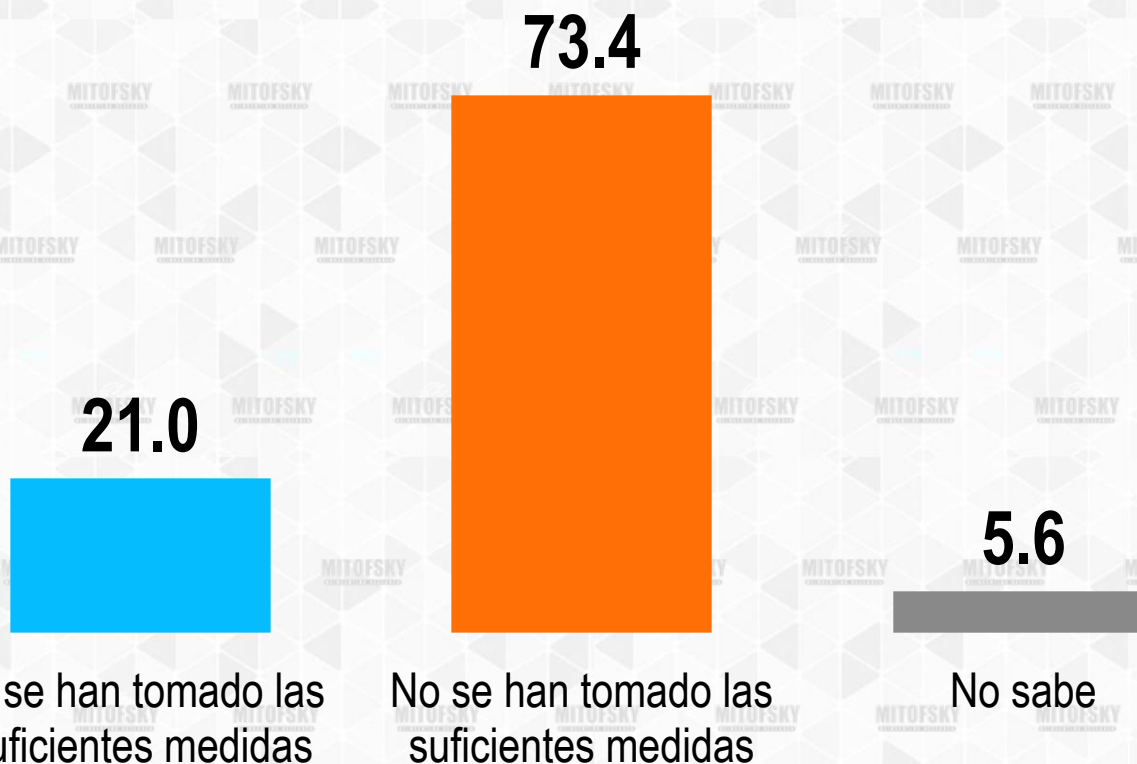

¿Cree que en México se han tomado las suficientes medidas para prevenir y combatir el cambio climático?

ESTUDIO NACIONAL | MÉXICO

MOBILE SURVEY

Noviembre/2021

1,000 mexicanos mayores de 18 años con dispositivos móviles inteligentes con acceso a internet. Los resultados **NO SON FRECUENCIAS SIMPLES** sino estimaciones basadas en la post-estratificación de la muestra calculado sobre factores de expansión de acuerdo a cuatro variables demográficas (Población por entidad, sexo, edad y escolaridad) obtenidas del último censo público. Diseño muestral *RoyCampos* |