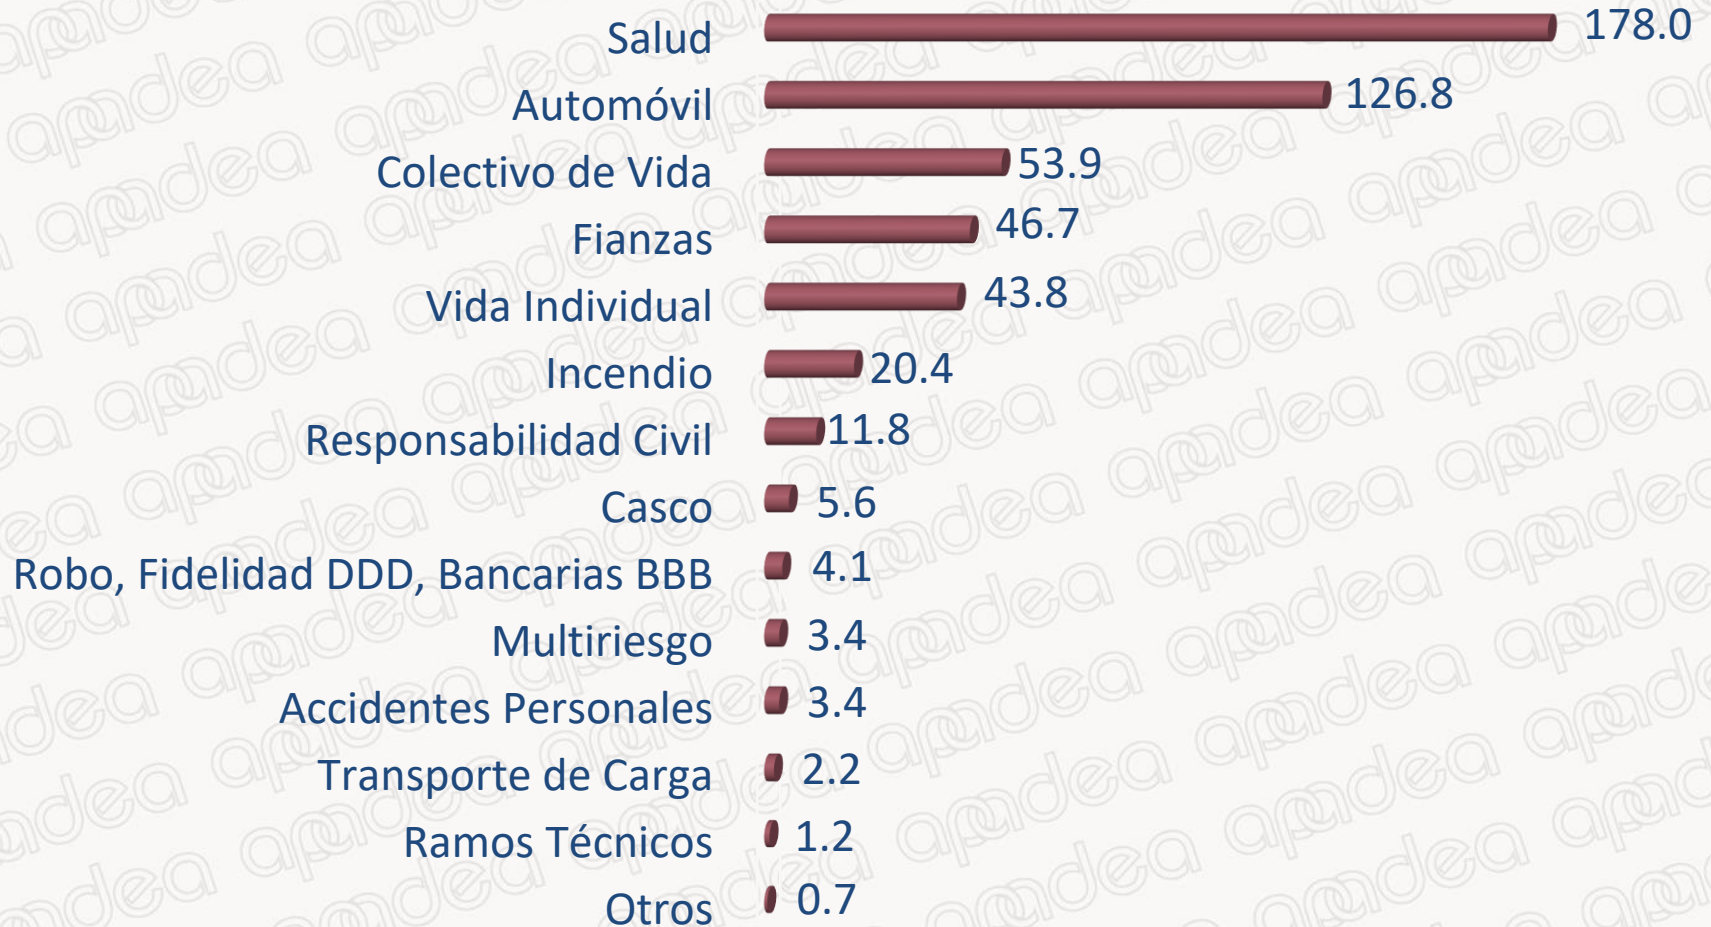

Siniestros del Mercado al 30 de Septiembre de 2019 (en millones)