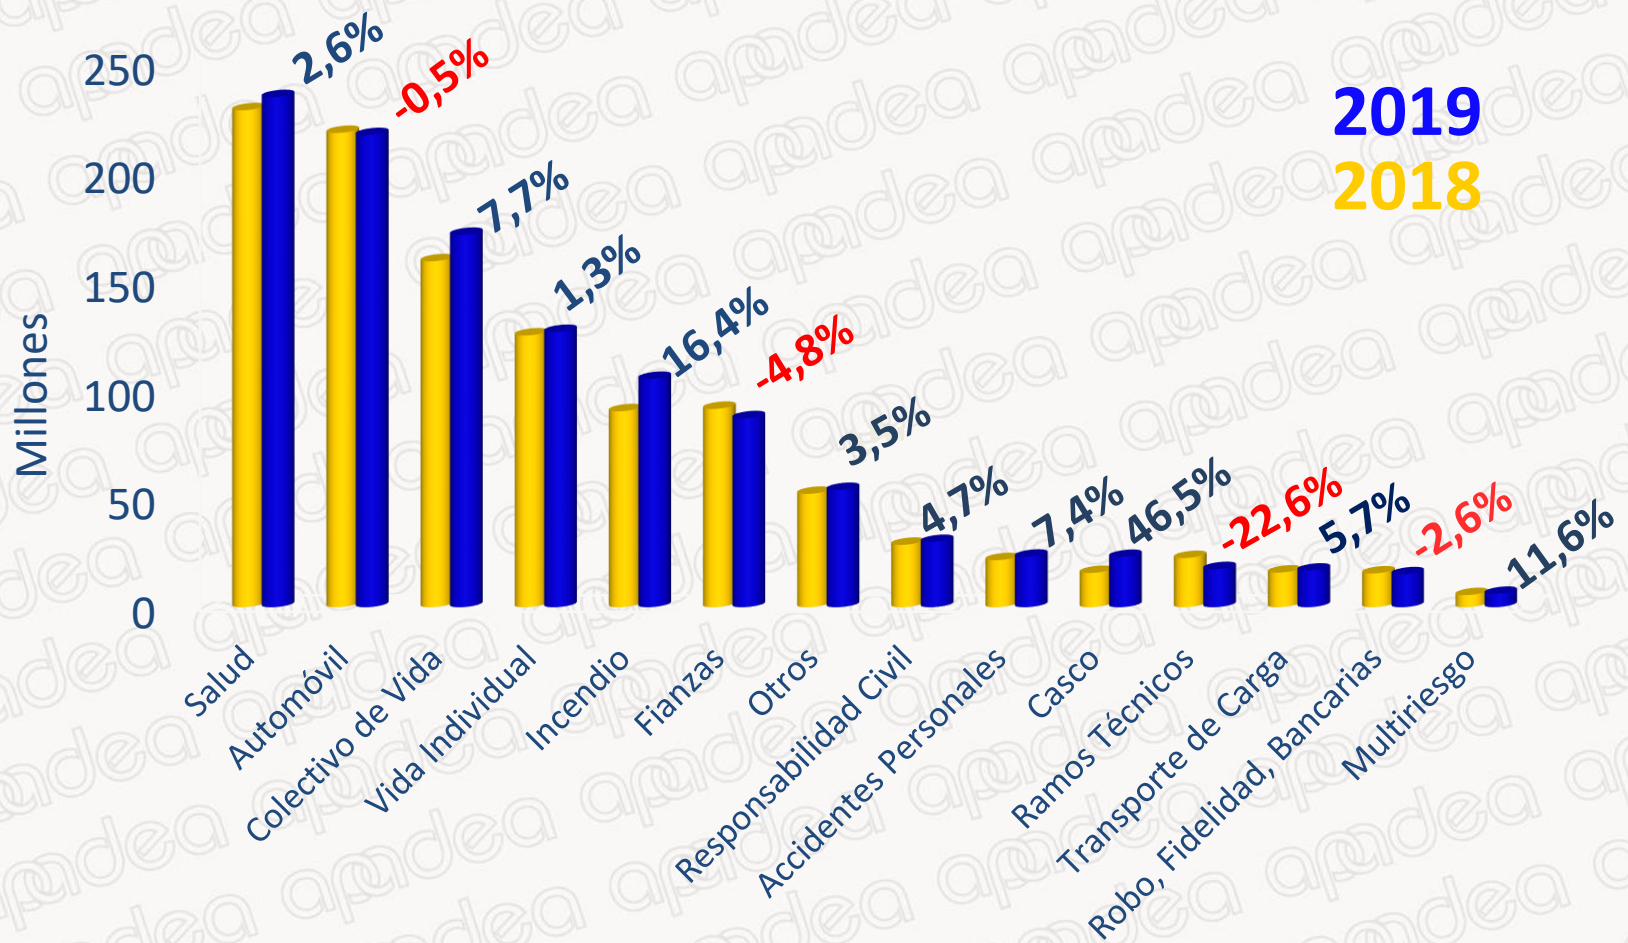

Variación en Primas del Mercado

al 30 de Septiembre de 2019