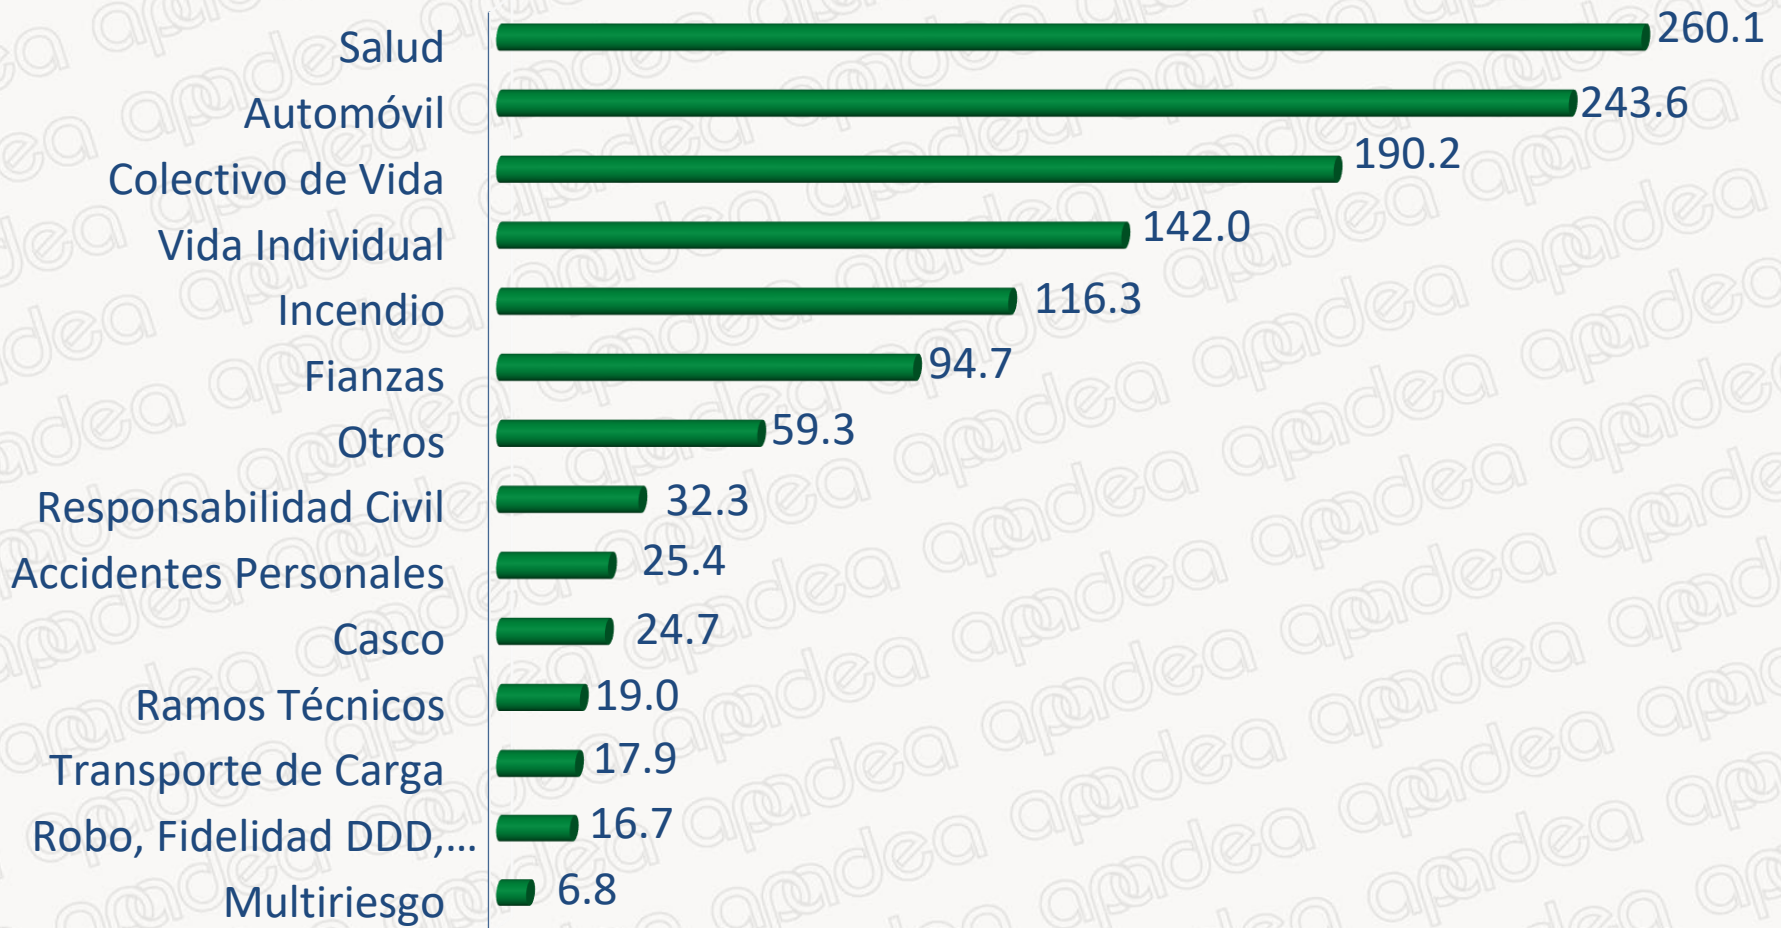

Primas del Mercado

al 31 de Octubre de 2019 (en millones)