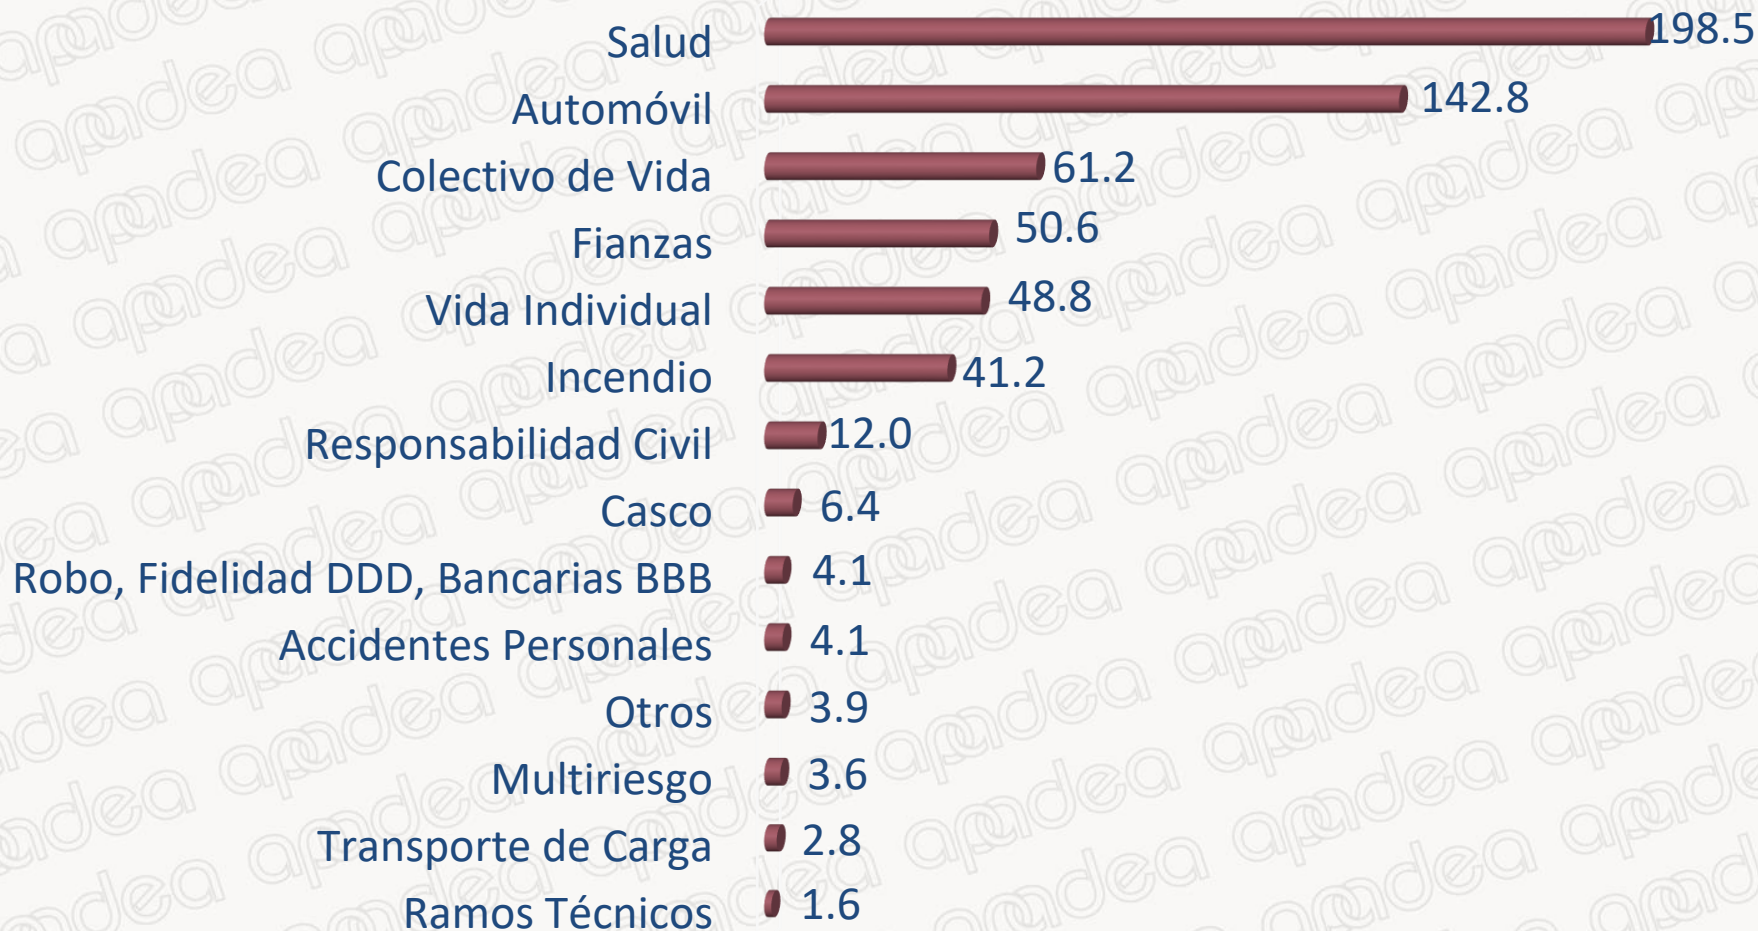

Asociación Panameña de Aseguradores

Primas del Mercado

al 31 de Octubre de 2019 (en millones)

Asociación Panameña de Aseguradores

Siniestros del Mercado al 31 de Octubre de 2019 (en millones)

Asociación Panameña de Aseguradores