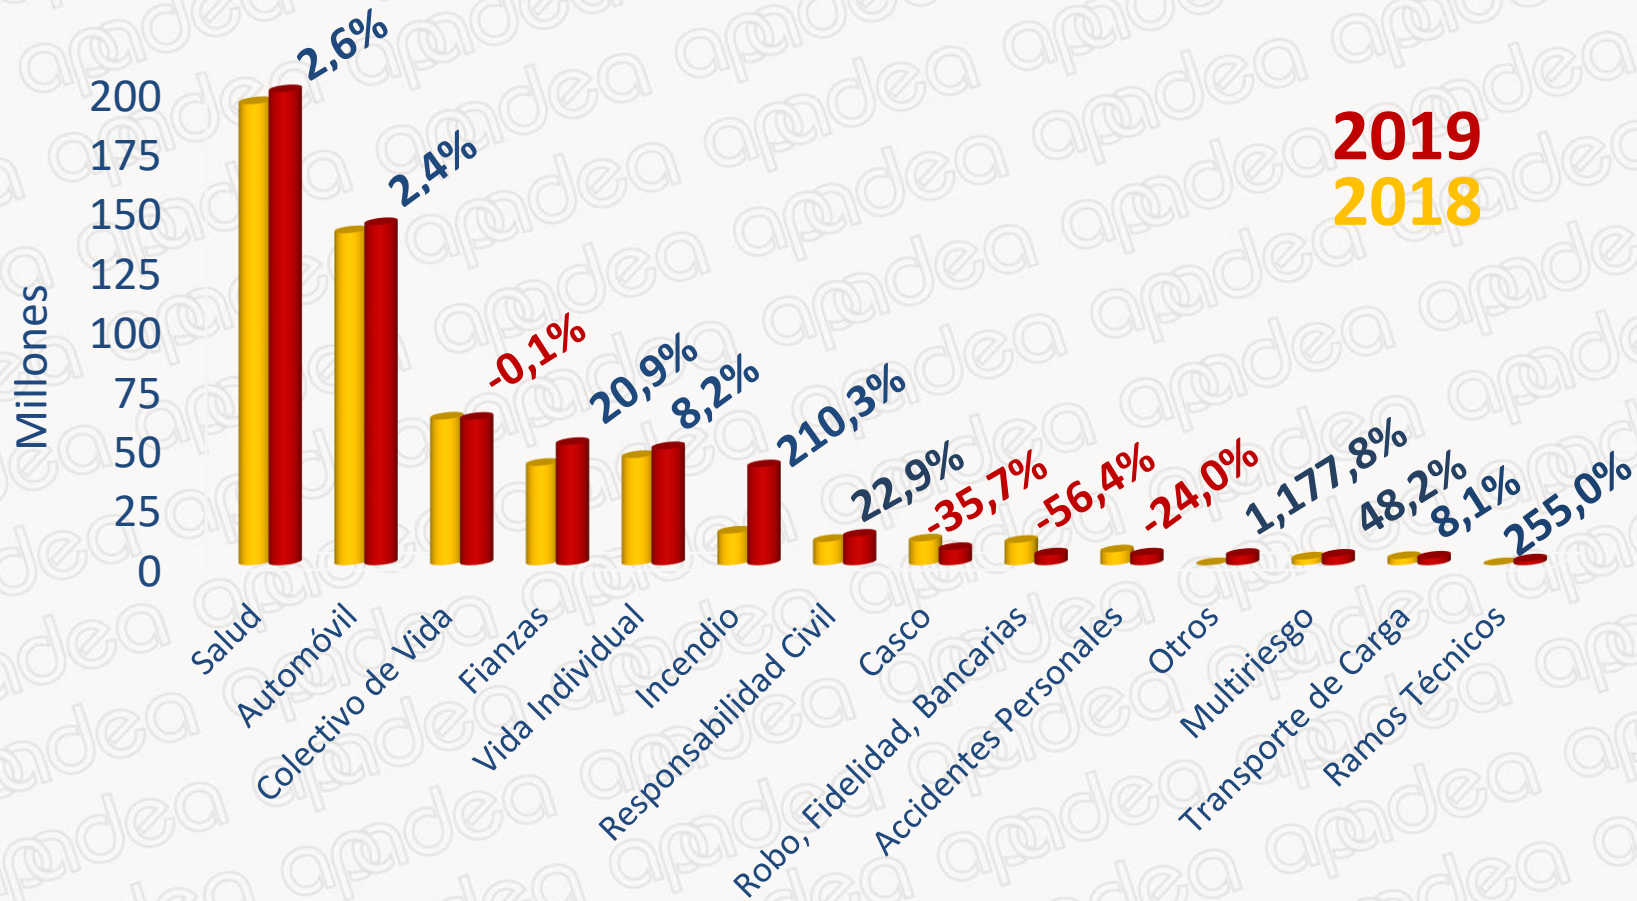

Asociación Panameña de Aseguradores

INFORMACIÓN ESTADÍSTICA A OCTUBRE 2019

Asociación Panameña de Aseguradores

Primas de Seguros Acumulado a Octubre

2,6% Aumento

Asociación Panameña de Aseguradores

Primas y Siniestros Acumulado a Octubre 2019

Variación en Primas del Mercado

al 31 de Octubre de 2019

Asociación Panameña de Aseguradores

Variación en Siniestros del Mercado

al 31 de Octubre de 2019

Asociación Panameña de Aseguradores

Porcentaje de Participación en Primas del Mercado al 31 de Octubre de 2019