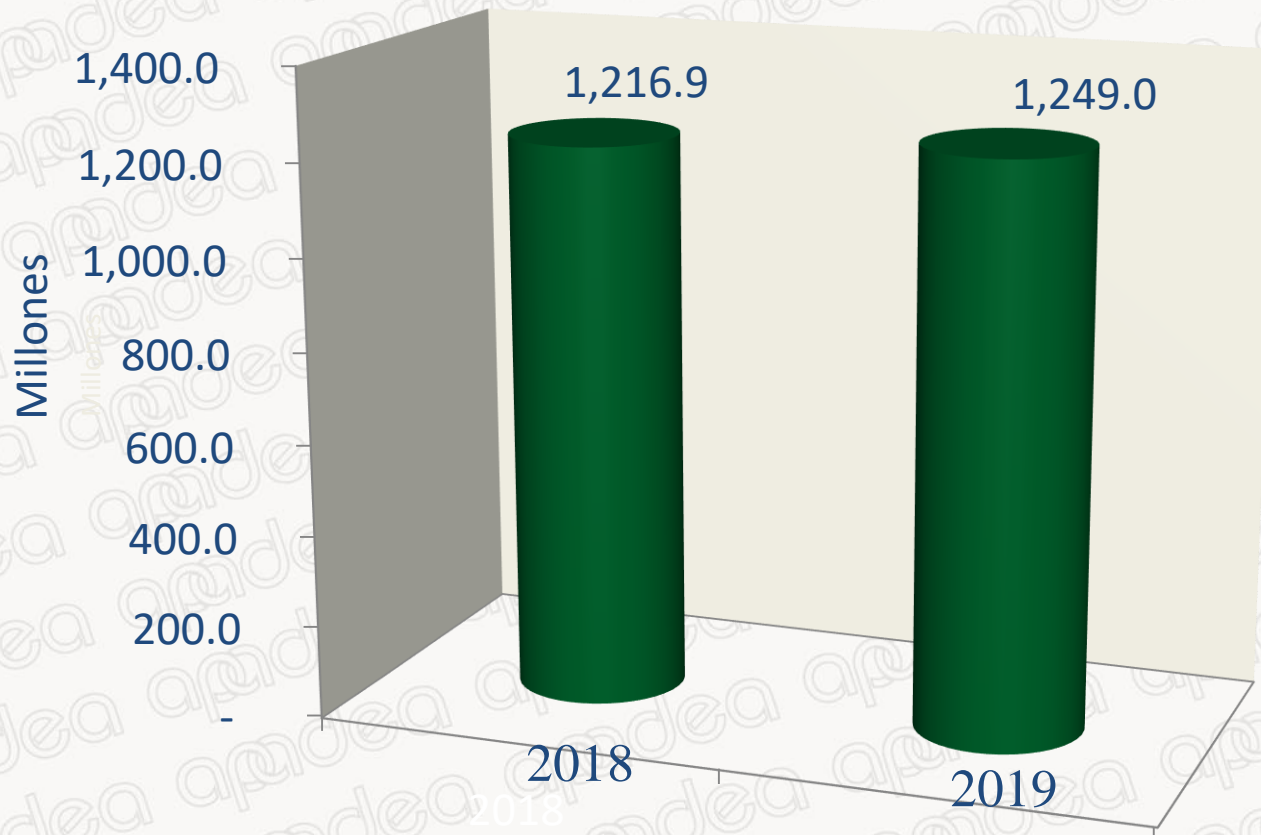

Asociación Panameña de Aseguradores

INFORMACIÓN ESTADÍSTICA A OCTUBRE 2019

Asociación Panameña de Aseguradores

Primas de Seguros Acumulado a Octubre

2,6% Aumento

Asociación Panameña de Aseguradores

Primas y Siniestros Acumulado a Octubre 2019