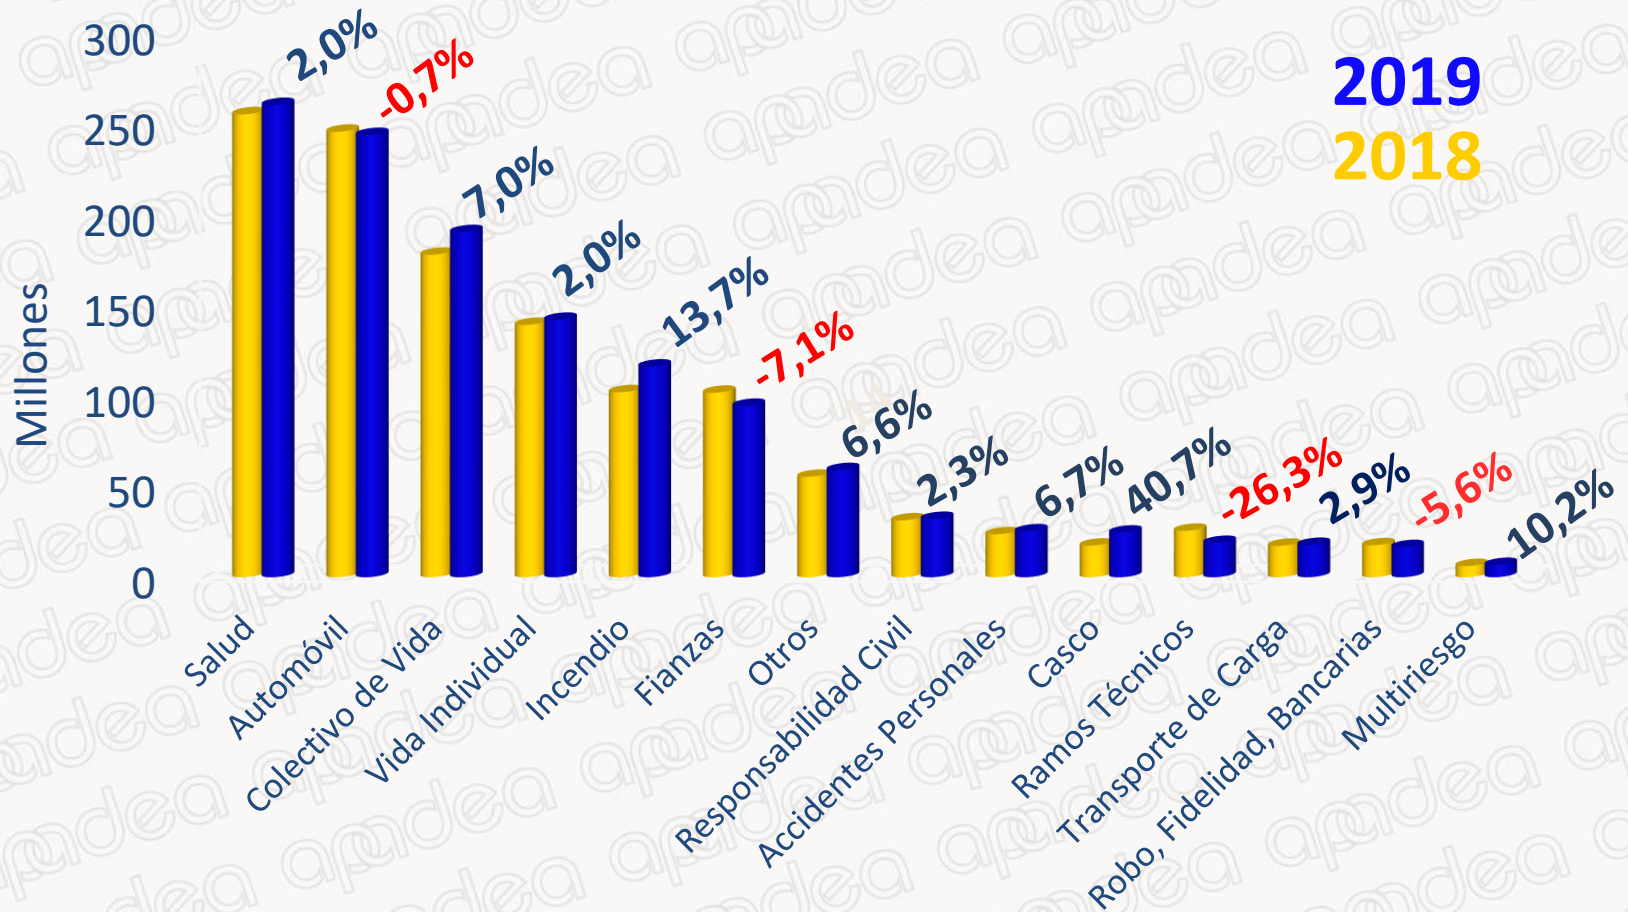

Asociación Panameña de Aseguradores

Variación en Primas del Mercado

al 31 de Octubre de 2019